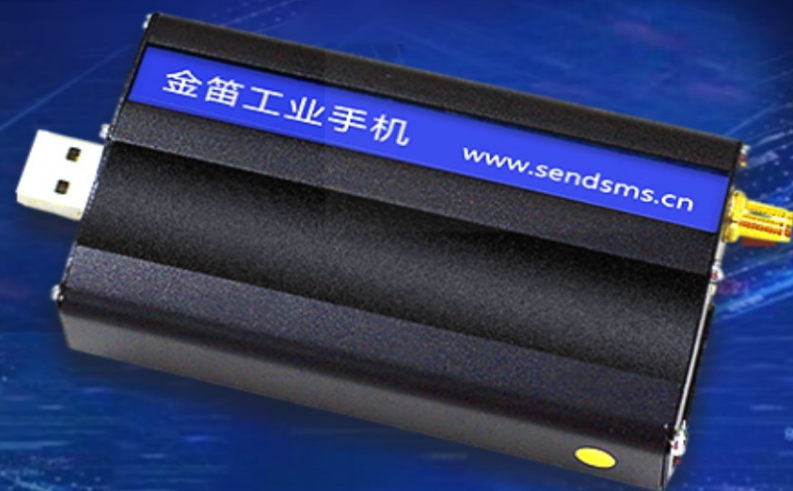

公司其它产品：单口短信猫

金笛短信猫M1806-NC5 当之无愧的一代经典短信神器

工业级4G模块、性能稳定

支持移动/联通/电信4G网络，
向下兼容3G/2G网络

核心模块采用强劲的ESD保护，
保证设备可以7*24小时不间断工作

金笛短信中间件

支持短信设备、短信网关、手机三种发送通道，支持8种发送顺序组合

The screenshot shows the web interface of the Jin Di SMS Gateway. On the left is a vertical navigation menu with the following items: 金笛短信中间件 WEB版V3.6.9, 首页, 发送短信, 待发送列表, 短信记录, 用户管理, 发信通道管理, 配置与日志, and 地址本. The main content area displays a welcome message: "您好, admin! 欢迎您使用金笛短信中间件web版。" Below the message is a flow diagram with three blue square icons connected by arrows: "发信通道管理" (Send Channel Management) with a factory icon, "数据库设置" (Database Settings) with a database icon, and "发送短信" (Send SMS) with an envelope icon. At the bottom center, there is a link for "安装使用说明书" (Installation and User Manual).