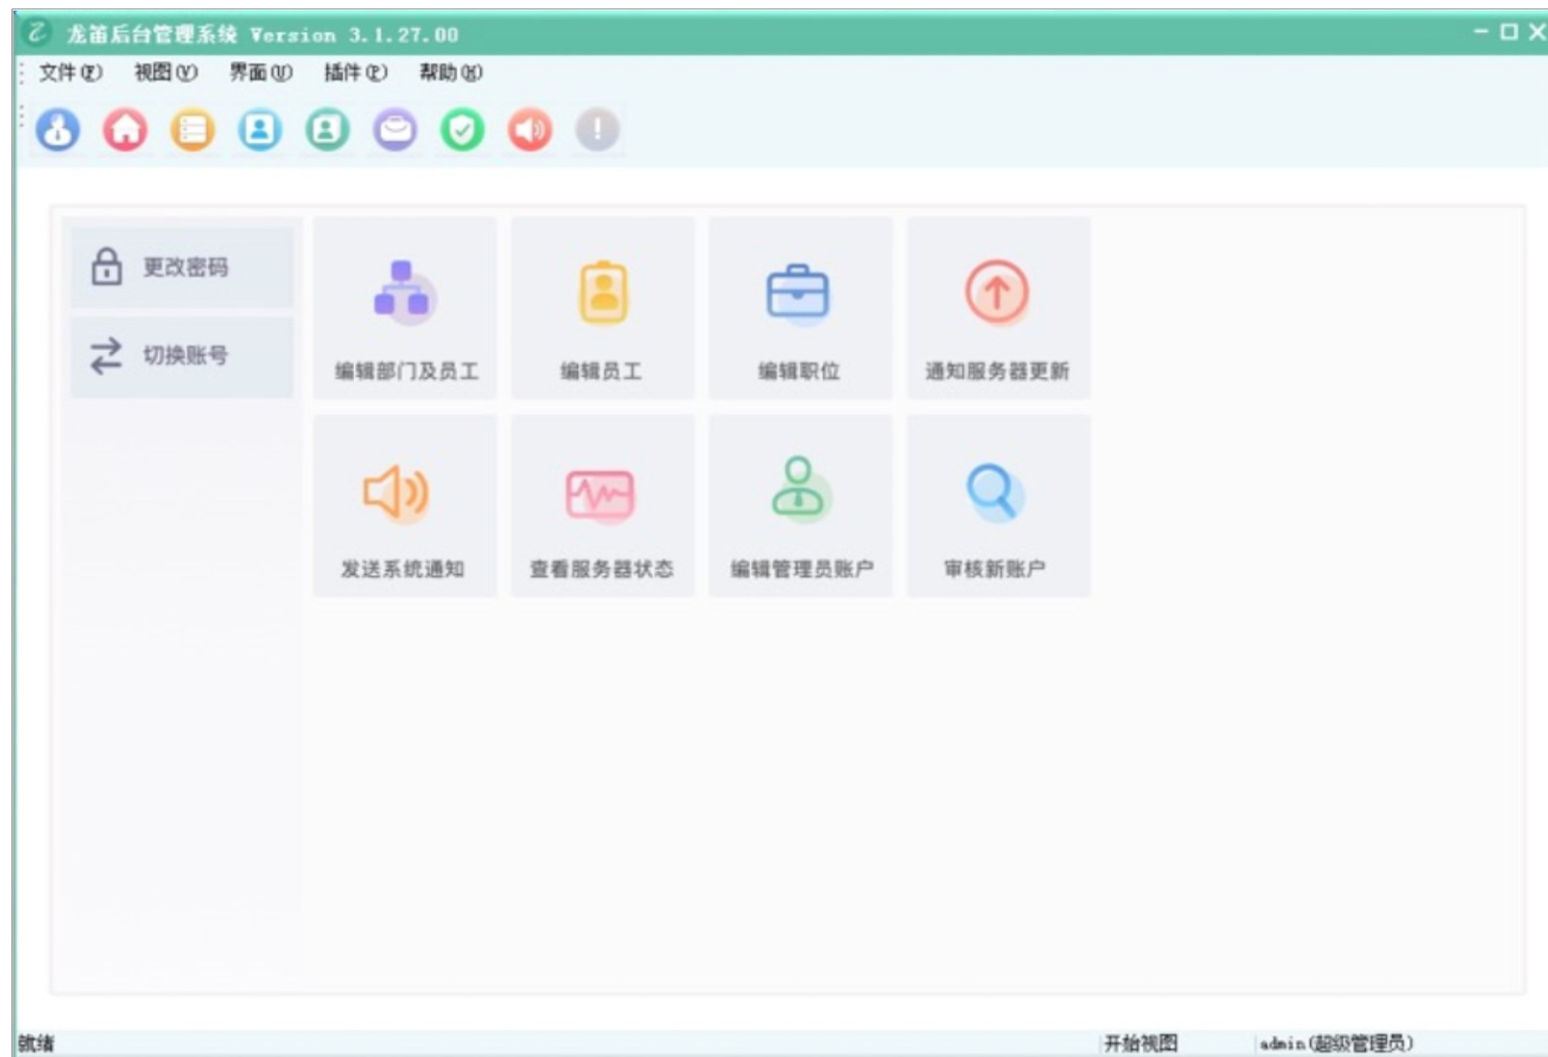

组织内需要通信中枢，需要统一消息中心

龙笛，消息盒子

您需要一款真正的即时通讯软件

市面上很多即时通讯系统，其实是类邮件系统+客户端，所有信息都要经过服务器，造成服务器压力大，不支持UDP点对点文件发送，通信效率低下。

龙笛即时通讯系统采用UDP传文件和图片，TCP传消息，支持点对点大文件发送，效率高，UDP+TCP，支持跨局域网P2P文件传输，是一款真正的即时通讯系统，而不是管理信息系统。

管理界面

组织部门管理