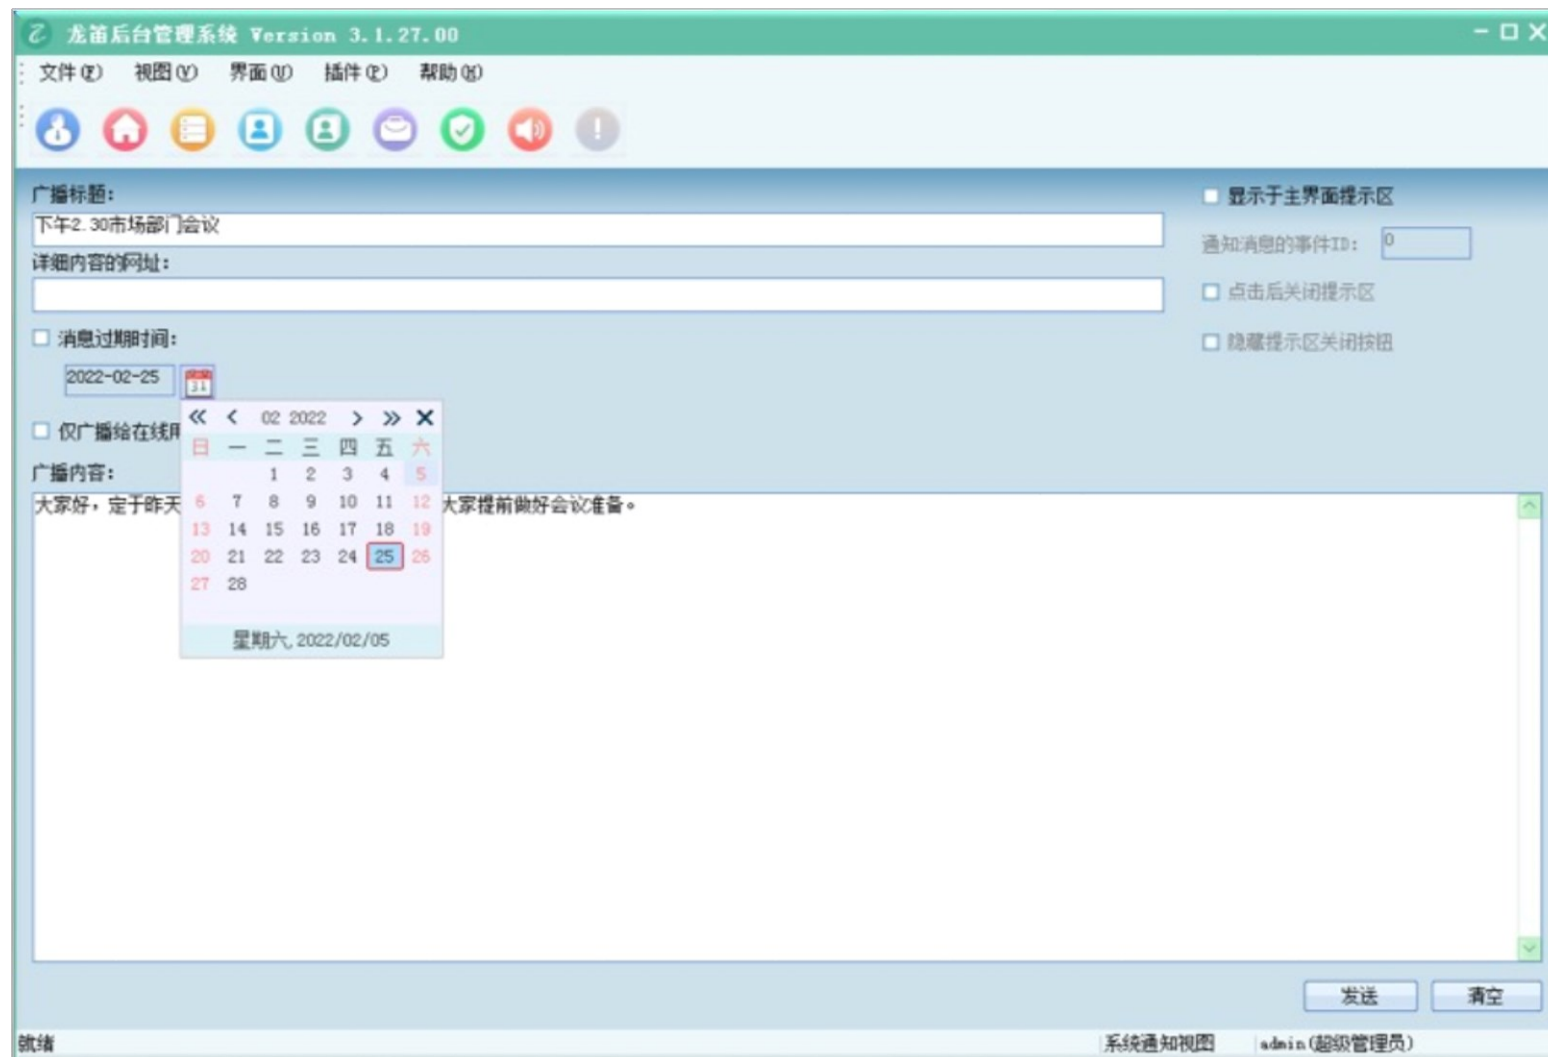

上级部门: 行政部

部门名称: 组织人才中心

描述:

确定 取消

就绪 部门员工视图 admin(超级管理员)

消息广播

龙笛即时通讯客户端架构

—for v2.3x