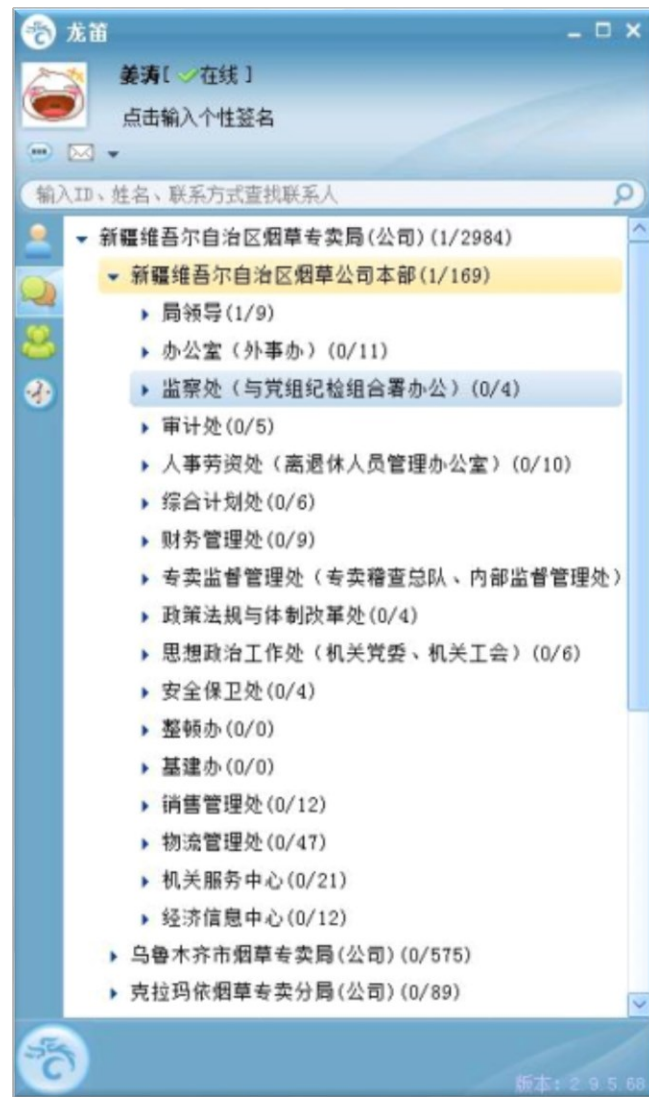

案例

- 空军指挥学院，组建于1958年，坐落于北京西郊昆明湖畔，是一所培养空军师团职指挥官的最高学府。目前有**3800**人在线，包括院机关、院直属，院后勤。2010年上线，已经**稳定运行11**年。

产品介绍

新疆烟草专卖局 (3000用户)

公司其它产品：短信平台

八通道短信设备

金笛无线
www.sendsms.cn

金笛U口猫池 MU106