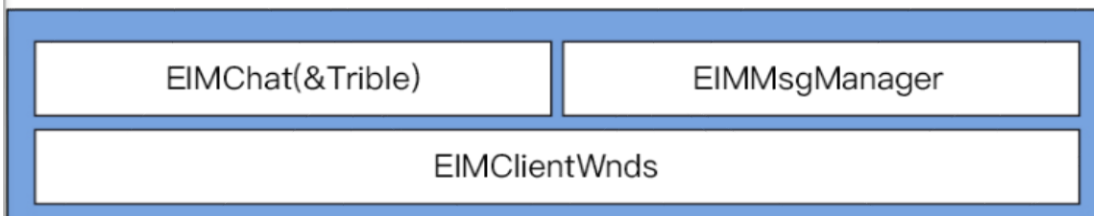

上级部门: 行政部

部门名称: 组织人才中心

描述:

确定 取消

就绪 部门员工视图 admin(超级管理员)

消息广播

龙笛即时通讯客户端架构

—for v2.3x

IM 主程序&插件编程接口层

APP基础层

APP基础层

客户端架构

客户端界面

聊天窗口

群管理

龙笛移动端