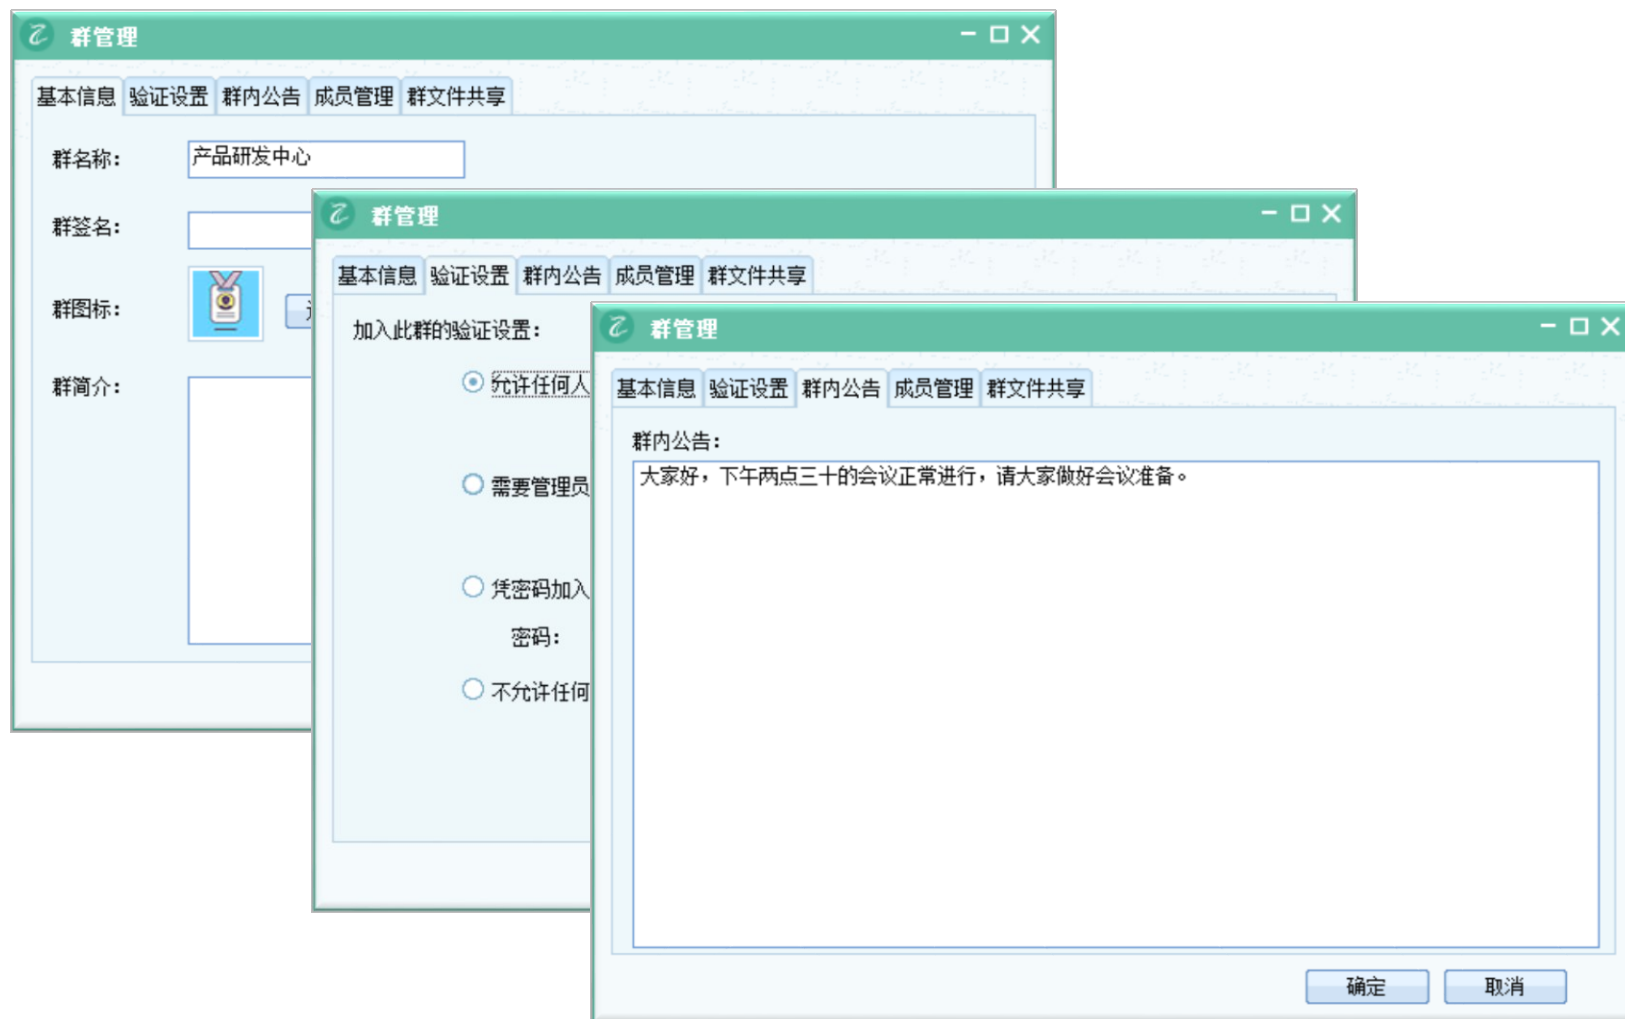

IM 主程序&插件编程接口层

APP基础层

APP基础层

客户端架构

客户端界面

聊天窗口

群管理

龙笛移动端