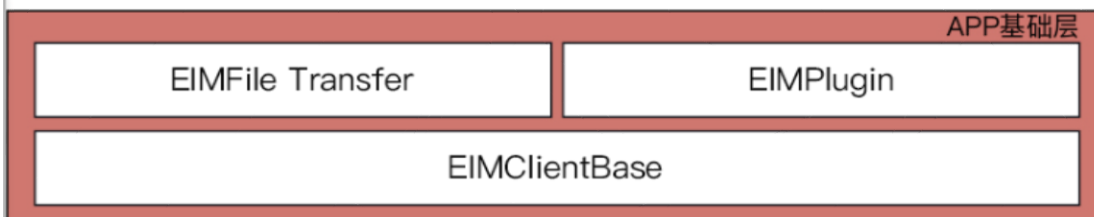

上级部门: 行政部

部门名称: 组织人才中心

描述:

确定 取消

就绪 部门员工视图 admin(超级管理员)

消息广播

龙笛即时通讯客户端架构

—for v2.3x

IM 主程序&插件编程接口层

APP基础层

APP基础层

客户端架构

客户端界面

聊天窗口

群管理

龙笛移动端